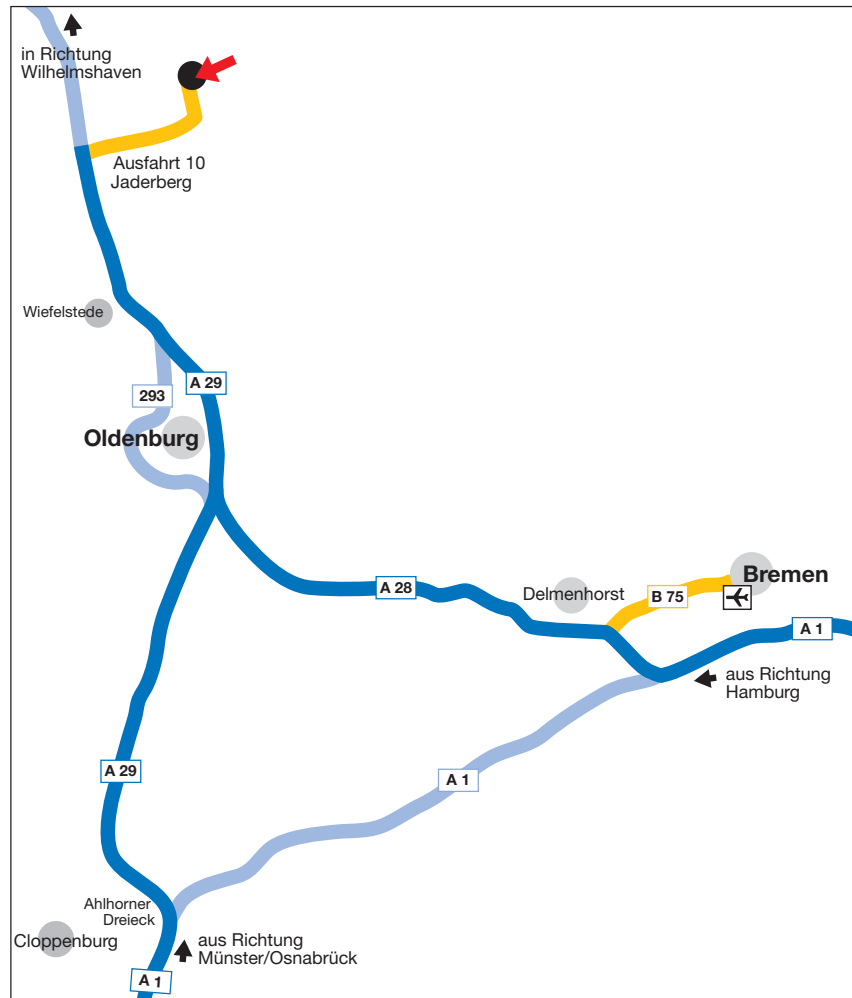

Anreise mit dem PKW: nach Jaderberg

A1: aus Süden

- Bei Ausfahrt 62 (Dreieck Ahlhorner Heide) in A29 Richtung Ahlhorn/ Wilhelmshaven/ Oldenburg einfädeln, 59,3 km folgen

A1: aus Osten

- Bei Ausfahrt A28 Richtung Oldenburg fahren, 30 km folgen
- Bei Ausfahrt 16 (Kreuz Oldenburg-Ost) in A29 Richtung Wilhelmshaven einfädeln, 27,1 km folgen

Ab Airport Bremen:

- Der Flughafenallee in Richtung Autobahn folgen (Hinweisschilder), am Ende an der Kreuzung gerade aus auf die A281 Richtung Oldenburg fahren
- Bei Ausfahrt A28 Richtung Oldenburg fahren, 30 km folgen
- Bei Ausfahrt 16 (Kreuz Oldenburg-Ost) in A29 Richtung Wilhelmshaven einfädeln, 27,1 km folgen

weiter für alle:

- Bei Ausfahrt 10 Jaderberg abfahren
- Bei L820/Spoher Straße rechts abbiegen (Schilder nach Jaderberg) 1,5 km folgen
- Im Kreisverkehr zweite Ausfahrt (Jaderberger Str./L862) nehmen Weiter auf L862, für 1 km folgen
- Dann rechts in die Straße Am Esch abbiegen